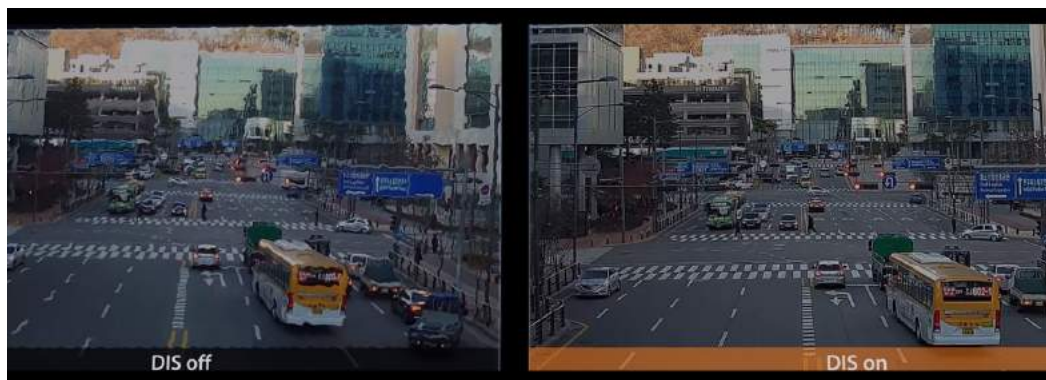

Bildstabilisering

Kamerorna innehåller en teknologi som förnekar effekterna av att en kamera skakar på grund av hård vind eller en byggnads vibrationer. Funktionen reducerar också kraftig rörelseoskärpa på rörliga föremål, till exempel om man vill läsa av en bils nummerplåt.